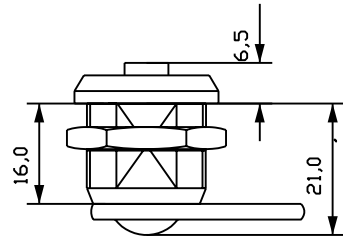

Serratura in zama con rotazione 90°

Solo per bussola 20mm

dima di foratura

Titolo: Serratura TR	
Disegno n°	Autore:
Data:	Foglio di