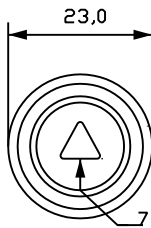

Serratura in zama con rotazione 90°

Solo per bussola 20mm

dima di foratura

Titolo: Serratura TR	
Disegno n°	Autore:
Data:	Foglio di