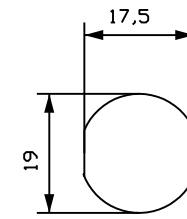

Serratura in zama con rotazione 90°

Solo per bussola 20mm

dima di foratura

Titolo: Serratura TR	
Disegno n°	Autore:
Data:	Foglio di