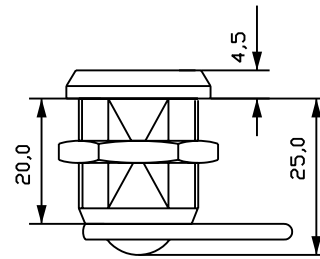

Serratura in zama con rotazione 90°

Solo per bussola 20mm

dima di foratura

Titolo: Serratura TR	
Disegno n°	Autore:
Data:	Foglio di