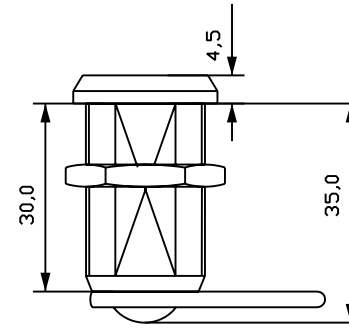

Serratura in zama con rotazione 90°

Solo per bussola 20mm

dima di foratura

Titolo: Serratura TR	
Disegno n°	Autore:
Data:	Foglio di