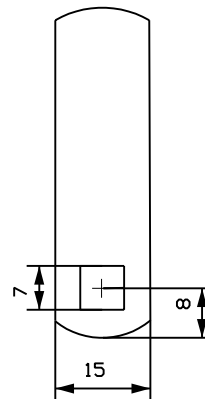

Serratura in zama con rotazione 90°

Solo per bussola 20mm

dima di foratura

Titolo: Serratura TR	
Disegno n°	Autore:
Data:	Foglio di